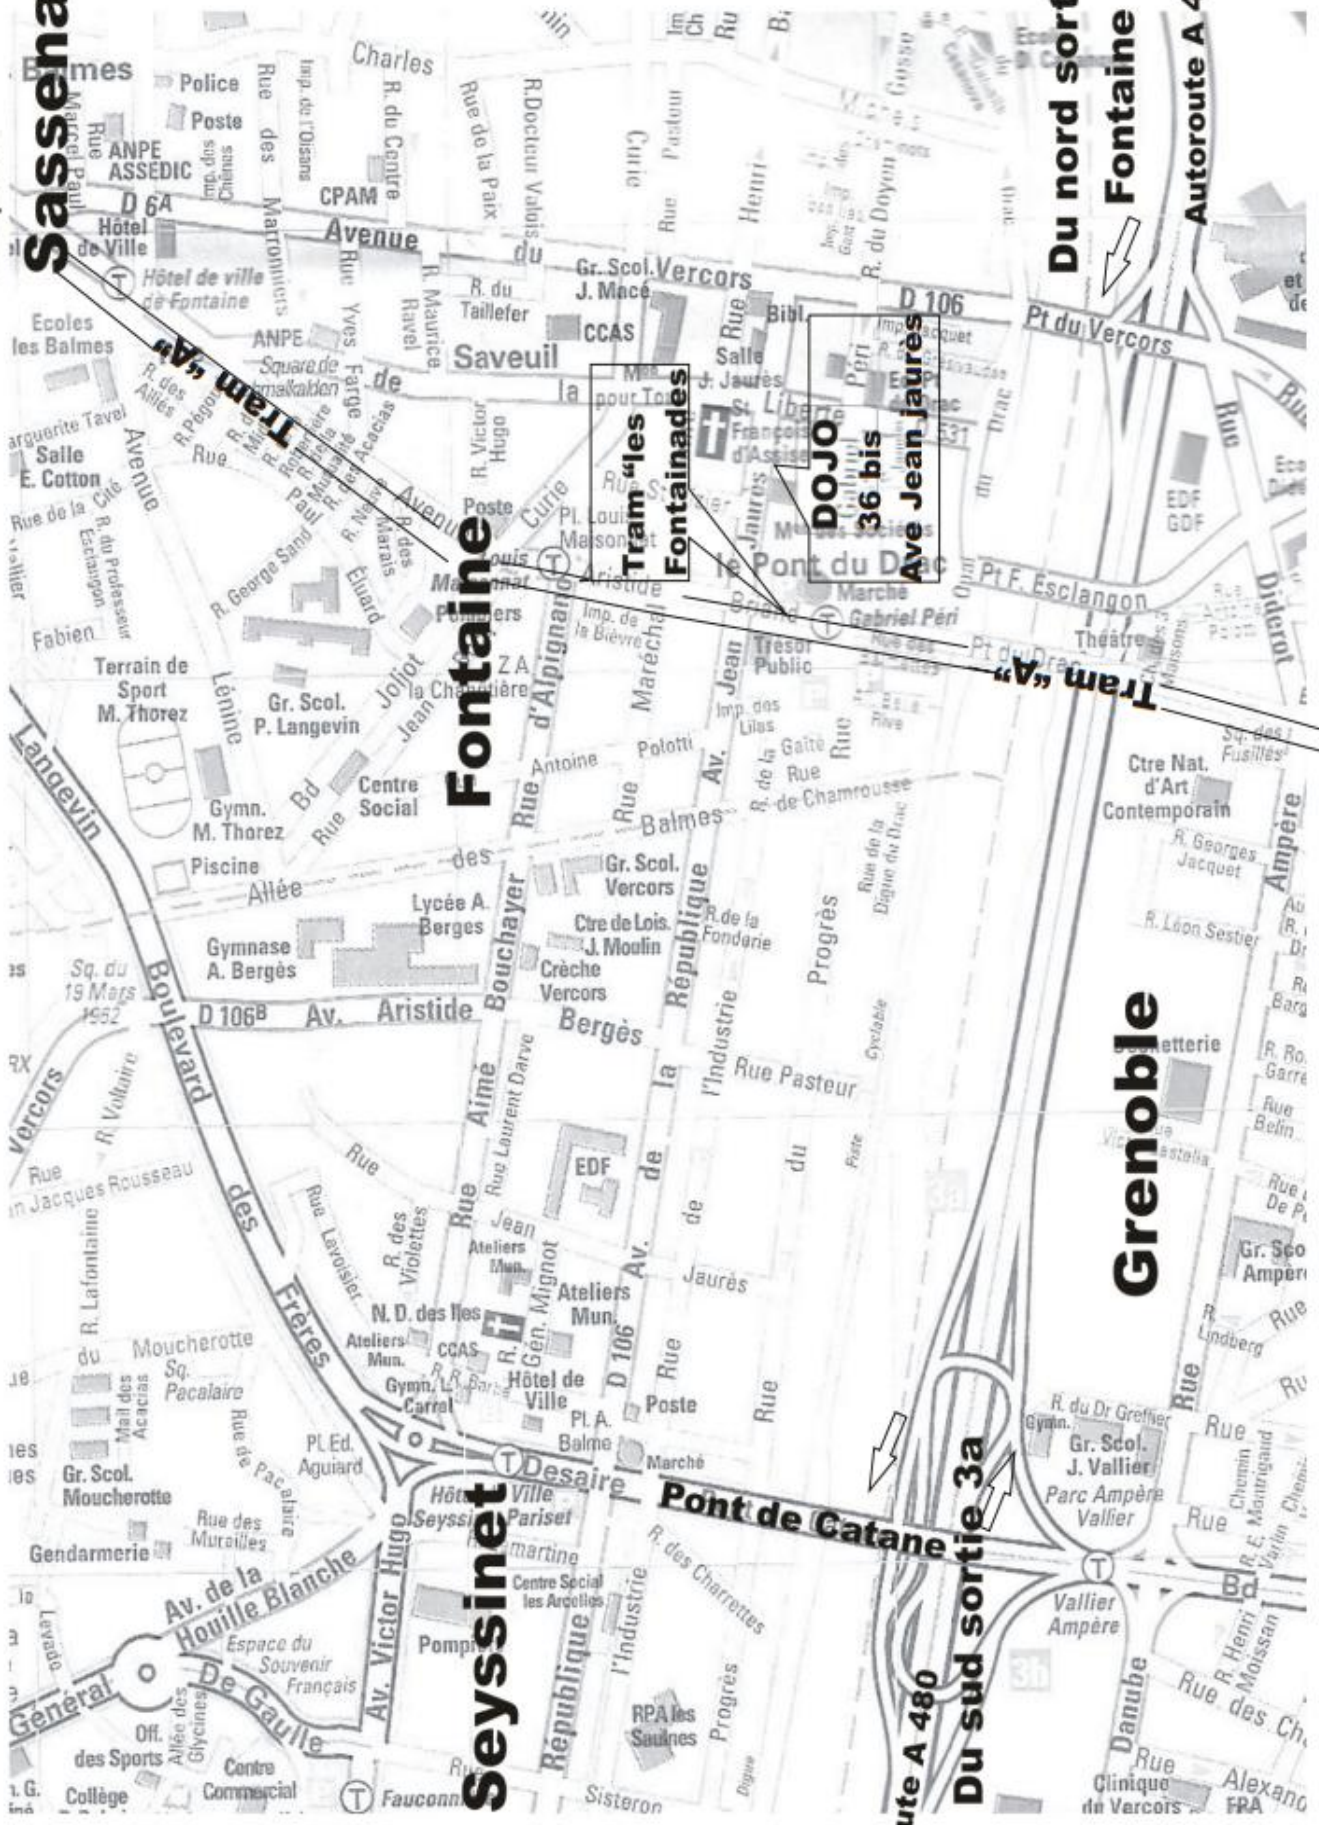

iFAikido

i Fontaine Aïkido

Depuis  
**Sassenage**

**Du nord sortie  
Fontaine**

**Autoroute A 480**

**Fontaine**

**Grenoble**

**Seyssinet**

**Du sud sortie 3a  
Autoroute A 480**

**Tram "les  
Fontainades"**

**DOJO  
36 bis  
Ave Jean Jaures**

**Pont de Gatane**

**Av. de la Houille Blanche  
De Gaulle**

**Boulevard des Freres  
Vercors**

**Tram "A"**