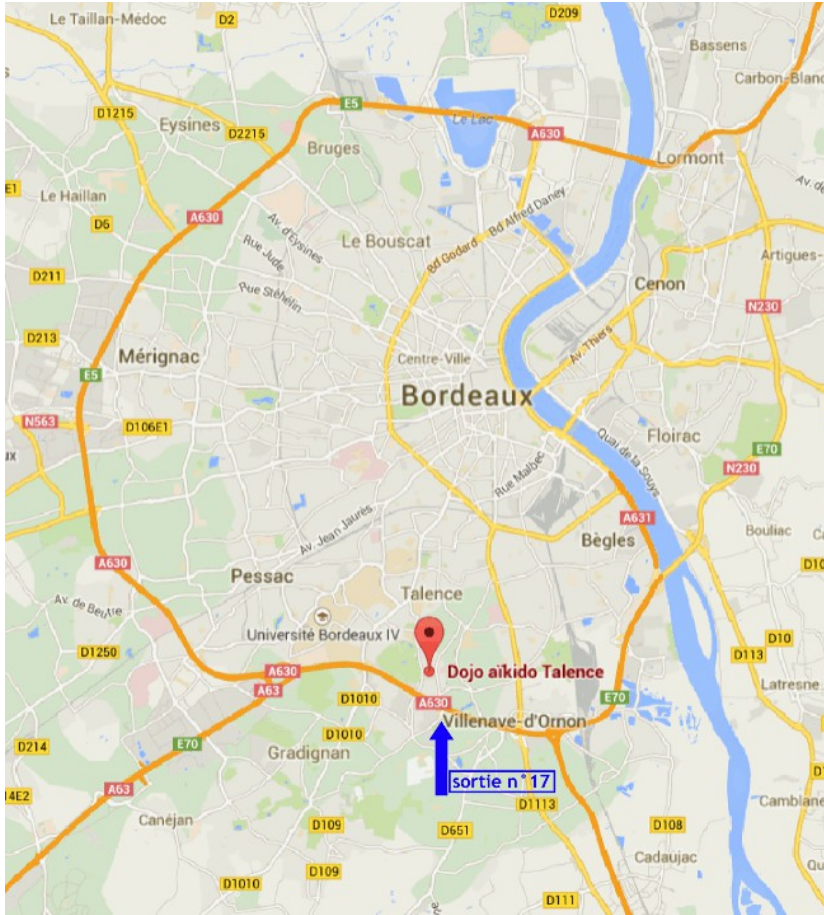

dojo du club :
(GPS [44.788993](#), [-0.588841](#))

Salle Pierre de Coubertin
rue Salvador Allende
33400 Talence

www.aikidotalence.fr

info@aikidotalence.fr

Sortie rocade n° 17

prendre direction Talence

après le rond-point,
continuer tout droit

Depuis la rocade, **sortie 17**

- au niveau du
supermarché **Lidl**

- tourner à gauche,
avant la station **Esso**

(
à noter également,
pour votre orientation,
la position :

- du **stade nautique**

- du **château de Thouars**

)