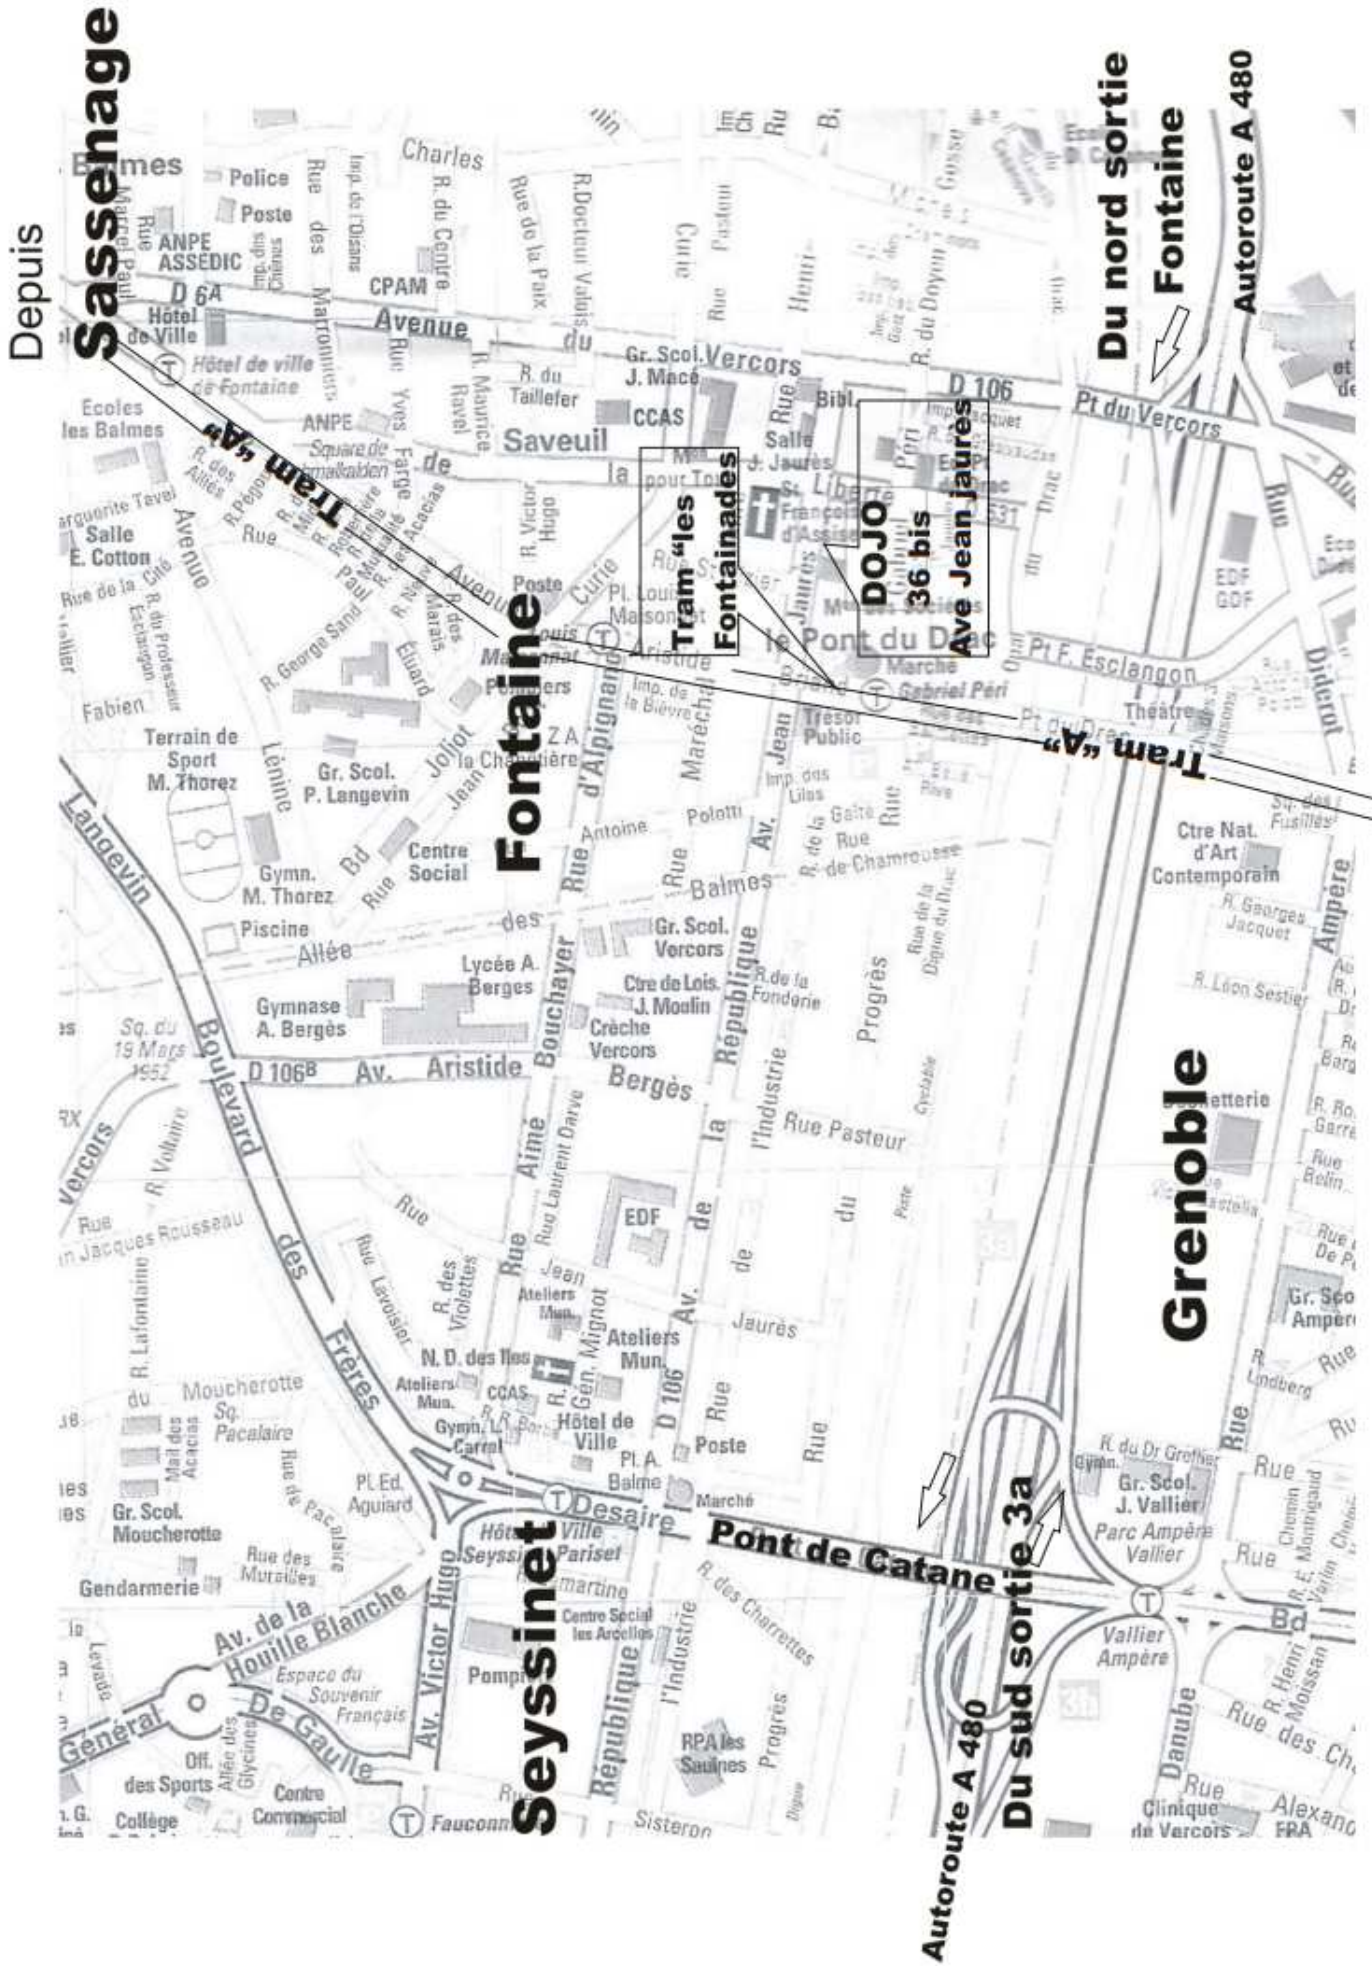

Depuis

Sassenage

Du nord sortie

Fontaine

Autoroute A 480

Fontaine

**Tram "A7"
Fontaines**

**DOJO
36 bis
Ave Jean Jaures**

Tram "A7"

Grenoble

Seyssinet

Pont de Catane

Du sud sortie 3a

Autoroute A 480